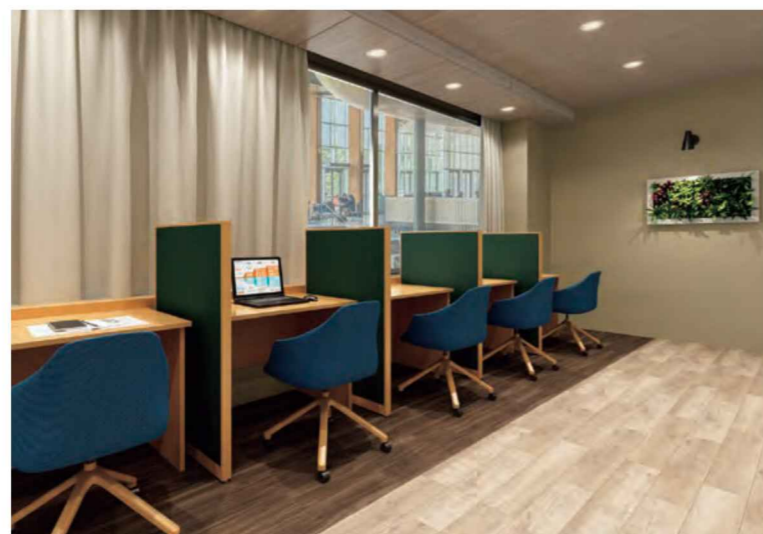

※オプションクロスは標準クロスと生地表面意匠が異なります。標準クロスとの組み合わせや追加の際にはご確認ください。
※カラーサンプルは印刷の為、実際より異なって見える場合があります。
※上記以外にも、オプション塗装鋼板カラーを用意しております。別途カラーサンプルをご確認ください。
※オプションカラーは、価格、納期などが異なります。くわしくはお問い合わせください。
※MOL【木調】のカラーバリエーションについてはお問い合わせください。

更なるシステムアップを約束するオプション群。