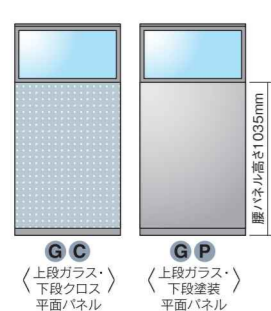

※●●の部分にイラスト下部に記されているアルファベットの品番が入ります。※対応ガラス厚 3~6.8mm※ はブラインド内蔵パネル対応範囲です。※内蔵ブラインドの昇降はできません。

自由な組み合わせで、空間に個性が生まれる。

組み合わせを楽しもう。ちょっとおしゃれに。ゆったりと気分はリフレッシュ。

コンビパネル

■平面コンビパネル

上段ガラス・下段クロス平面パネル / 上段ガラス・下段塗装平面パネル		H \ W							
		450	600	700	800	900	1000	1100	1200
H	1200	●●-1204	●●-1206	●●-1207	●●-1208	●●-1209	●●-1210	●●-1211	●●-1212
	1350	●●-1304	●●-1306	●●-1307	●●-1308	●●-1309	●●-1310	●●-1311	●●-1312
	1500	●●-1504	●●-1506	●●-1507	●●-1508	●●-1509	●●-1510	●●-1511	●●-1512
	1650	●●-1604	●●-1606	●●-1607	●●-1608	●●-1609	●●-1610	●●-1611	●●-1612
	1800	●●-1804	●●-1806	●●-1807	●●-1808	●●-1809	●●-1810	●●-1811	●●-1812
	1950	●●-1904	●●-1906	●●-1907	●●-1908	●●-1909	●●-1910	●●-1911	●●-1912
	2100	●●-2104	●●-2106	●●-2107	●●-2108	●●-2109	●●-2110	●●-2111	●●-2112

※H=1200の場合は腰パネルH=885、他は腰パネルH=1035です。※対応ガラス厚 3~6.8mm
 ※●●の部分にイラスト下部に記載されているアルファベットの品番が入ります。
 ※木目プリントにも対応します。くわしくはお問い合わせください。

ブロックパネル

■平面ブロックパネル

基本パネル / ブロック・平面パネル / ブロック・ガラス平面パネル / ブロック・クロス貼アレンジパネル		H \ W									
		400	450	600	700	800	900	1000	1100	1200	
基本パネル	750	●●-0740	●●-0704	●●-0706	●●-0707	●●-0708	●●-0709	●●-0710	●●-0711	●●-0712	
	150	●●-0140	●●-0104	●●-0106	●●-0107	●●-0108	●●-0109	●●-0110	●●-0111	●●-0112	
ブロック	300	●●-0340	●●-0304	●●-0306	●●-0307	●●-0308	●●-0309	●●-0310	●●-0311	●●-0312	
	300	PG-0340	PG-0304	PG-0306	PG-0307	PG-0308	PG-0309	PG-0310	PG-0311	PG-0312	
ブロックガラス	600	PG-0640	PG-0604	PG-0606	PG-0607	PG-0608	PG-0609	PG-0610	PG-0611	PG-0612	
	300	AP-0340	AP-0304	AP-0306	AP-0307	AP-0308	AP-0309	AP-0310	AP-0311	AP-0312	