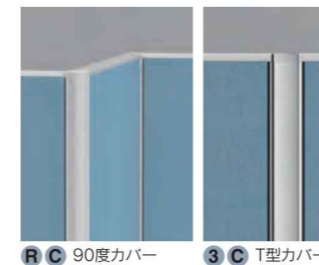

ポール用カバー(焼付塗装)

◎フリーポールを美しくカバーします。

R C 90度カバー **3 C** T型カバー

H	品番
900	PT-09●●
1050	PT-10●●
1200	PT-12●●
1350	PT-13●●
1500	PT-15●●
1650	PT-16●●
1800	PT-18●●
1950	PT-19●●
2100	PT-21●●

※●●の部分にイメージ下部に記載しているアルファベットの品番が入ります。
※クロス貼にも対応しております。くわしくはお問い合わせください。

寸法	品番
段差 150	PT-H01C
段差 300	PT-H03C
段差 450	PT-H04C
段差 600	PT-H06C
段差 750	PT-H07C
段差 900	PT-H09C
段差1050	PT-H10C
段差1200	PT-H12C

T型カバー段差用