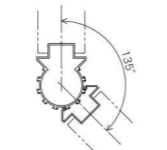

※●●の部分にイラスト下部に表示されているアルファベットの品番が入ります。
※Rは右引き、Lは左引き。
※有効開口=W-200となります。
※スリットありのみ対応となります。くわしくはお問い合わせください。

■デスク天板/デスク脚/デスク天板補助ブラケット

D	W	450	600	700	800	900	1000	1100	1200	1400	1600	1800
450		DU-044D	DU-064D	DU-074D	DU-084D	DU-094D	DU-104D	DU-114D	DU-124D	DU-144D	DU-164D	DU-184D
700		DU-047D	DU-067D	DU-077D	DU-087D	DU-097D	DU-107D	DU-117D	DU-127D	DU-147D	DU-167D	DU-187D
800		DU-048D	DU-068D	DU-078D	DU-088D	DU-098D	DU-108D	DU-118D	DU-128D	DU-148D	DU-168D	DU-188D

■ミーティングテーブル(脚付)

■デスク天板受金具

パネルをつなぐジョイント。
パネルをサポートする、安心のオプション群。

ジョイントセット

S P 直線ジョイント **E C** エンドカバー

Lポール・Rポール

L P Lポール **R P** Rポール

スリット

スリットなし スリットあり

15°ピッチフリージョイント

2WAY135°

3WAY120°

4WAY

※フレームカラー(LK-2)はオプションです。

フリージョイントセット ◎90°から15°単位でジョイント

2 P フリージョイント 2WAY **3 P** フリージョイント 3WAY **4 P** フリージョイント 4WAY