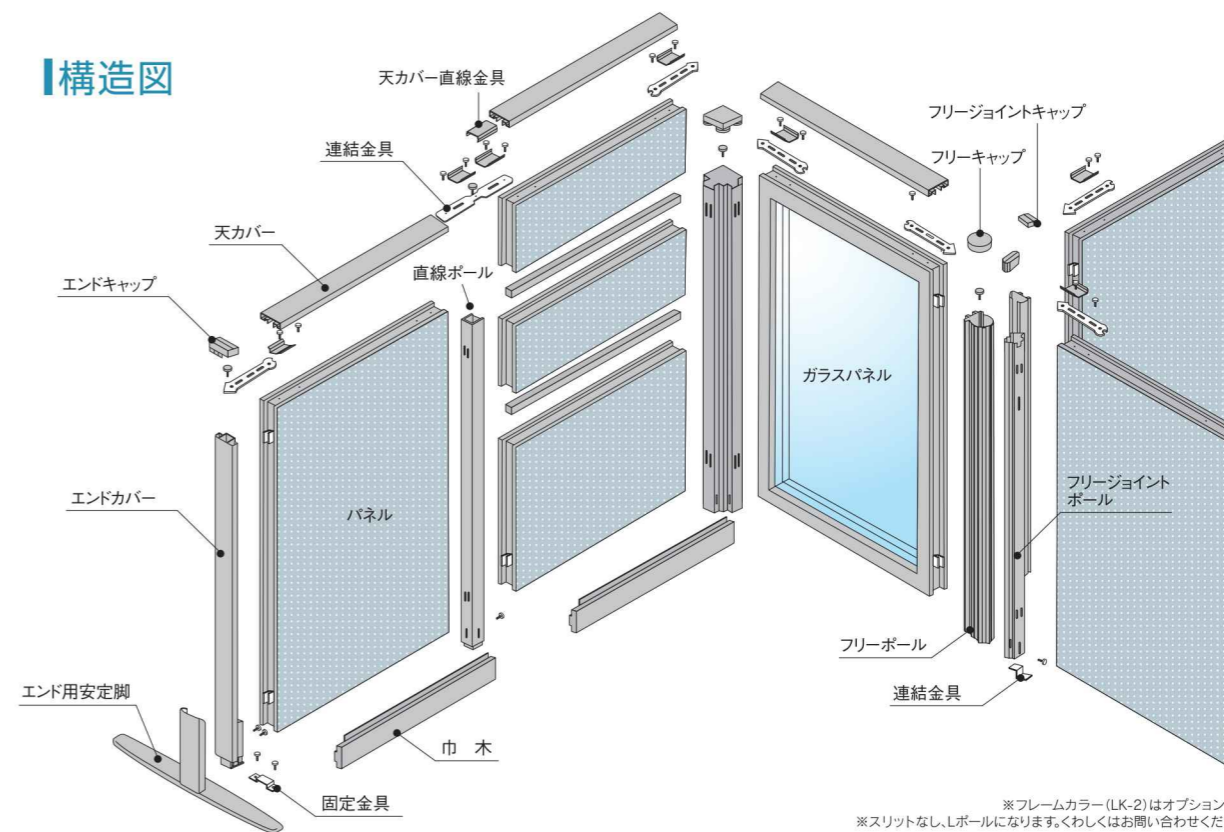

構造図

※フレームカラー(LK-2)はオプションです。
※スリットなし、Lポールになります。くわしくはお問い合わせください。