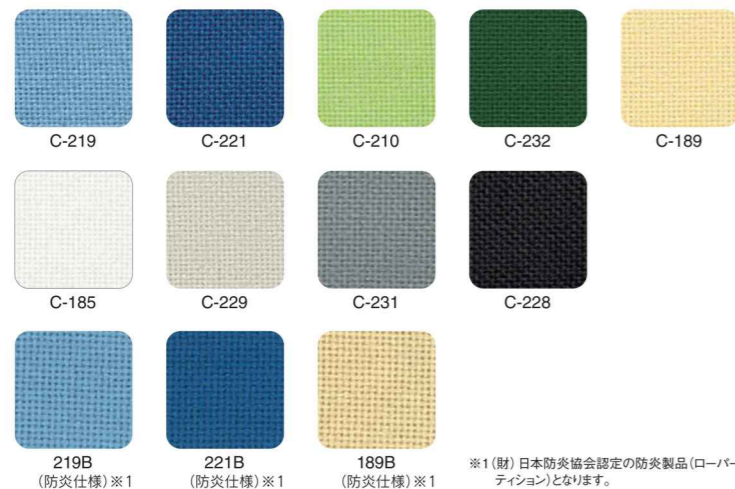

構造図

※フレームカラー(LK-2)はオプションです。
※スリットなし、Lポールになります。くわしくはお問い合わせください。

じっくりと選びたい。豊富なカラーと豊富な素材。
エコノミーな塗装鋼板カラーもラインナップ。

カラーバリエーション

標準クロス

※C-〇〇色の防炎仕様は対応できません。

オプションクロス

※防炎仕様には対応できません。

標準塗装鋼板カラー

オプション 木目プリント鋼板カラー

※2 塗装鋼板カラー(木目近似色)についてはお問い合わせください。

フレームカラー

※オプションクロスは標準クロスと生地表面意匠が異なります。標準クロスとの組み合わせや追加の際にはご確認ください。
※カラーサンプルは印刷の為、実際より異なって見える場合があります。
※上記以外にも、オプション塗装鋼板カラーを用意しております。別途カラーサンプルをご確認ください。
※オプションカラーは、価格、納期などが異なります。くわしくはお問い合わせください。
※MOL【木調】のカラーバリエーションについてはお問い合わせください。