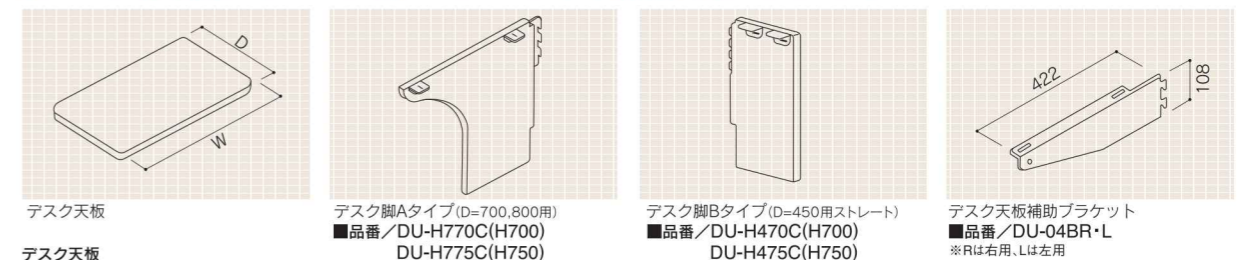

■オープン枠パネル

オープン枠パネル		900	1200	1800
H	W			
1800		PO-1809	PO-1812	PO-1818
1950		PO-1909	PO-1912	PO-1918
2100		PO-2109	PO-2112	PO-2118

■吊り戸

吊り戸		900	1000	1100	1200
H	W				
1950		●●-1909R・L	●●-1910R・L	●●-1911R・L	●●-1912R・L
2100		●●-2109R・L	●●-2110R・L	●●-2111R・L	●●-2112R・L

※●●の部分にイラスト下部に表示されているアルファベットの品番が入ります。
※Rは右引き、Lは左引き。
※有効開口=W-200となります。
※スリットありのみ対応となります。くわしくはお問い合わせください。

■デスク天板/デスク脚/デスク天板補助ブラケット

D	W	450	600	700	800	900	1000	1100	1200	1400	1600	1800
450		DU-044D	DU-064D	DU-074D	DU-084D	DU-094D	DU-104D	DU-114D	DU-124D	DU-144D	DU-164D	DU-184D
700		DU-047D	DU-067D	DU-077D	DU-087D	DU-097D	DU-107D	DU-117D	DU-127D	DU-147D	DU-167D	DU-187D
800		DU-048D	DU-068D	DU-078D	DU-088D	DU-098D	DU-108D	DU-118D	DU-128D	DU-148D	DU-168D	DU-188D