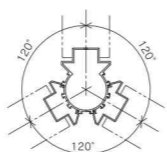

■ミーティングテーブル(脚付)

■デスク天板受金具

パネルをつなぐジョイント。
パネルをサポートする、安心のオプション群。

ジョイントセット

S P 直線ジョイント **E C** エンドカバー

Lポール・Rポール

L P Lポール **R P** Rポール

スリット

スリットなし スリットあり

15°ピッチフリージョイント

2WAY135°

3WAY120°

4WAY

※フレームカラー(LK-2)はオプションです。

フリージョイントセット ◎90°から15°単位でジョイント

2 P フリージョイント 2WAY **3 P** フリージョイント 3WAY **4 P** フリージョイント 4WAY