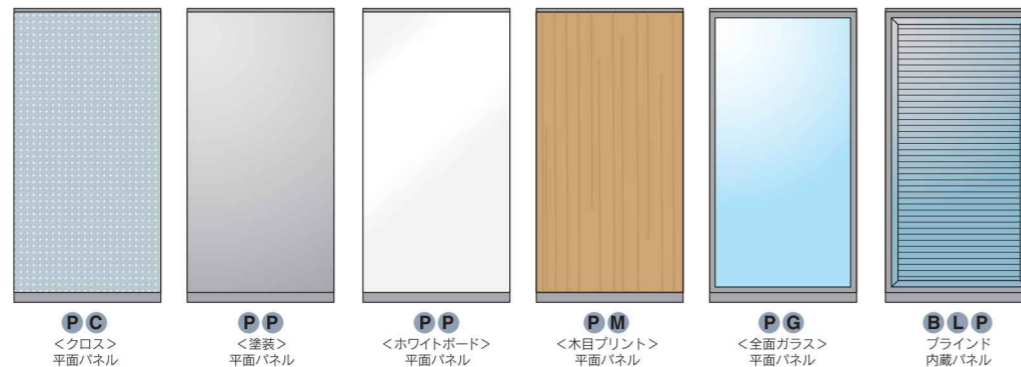

MOL SYSTEM

Mighty Office Line

信頼と実績の
見込み

50mm

どこかで見た、
どこにもない空間を

豊富なパネルバリエーションと
自由な組み合わせで、あなた好みに

全面パネル 心ときめく多彩なバリエーション。

■平面パネル

両面クロス貼平面パネル/両面塗装平面パネル/ホワイトボード平面パネル/両面木目プリント平面パネル/全面ガラス平面パネル/ブラインド内蔵パネル(別注扱い)

H	W	450	600	700	800	900	1000	1100	1200
900		●●-0904	●●-0906	●●-0907	●●-0908	●●-0909	●●-0910	●●-0911	●●-0912
1050		●●-1004	●●-1006	●●-1007	●●-1008	●●-1009	●●-1010	●●-1011	●●-1012
1200		●●-1204	●●-1206	●●-1207	●●-1208	●●-1209	●●-1210	●●-1211	●●-1212
1350		●●-1304	●●-1306	●●-1307	●●-1308	●●-1309	●●-1310	●●-1311	●●-1312
1500		●●-1504	●●-1506	●●-1507	●●-1508	●●-1509	●●-1510	●●-1511	●●-1512
1650		●●-1604	●●-1606	●●-1607	●●-1608	●●-1609	●●-1610	●●-1611	●●-1612
1800		●●-1804	●●-1806	●●-1807	●●-1808	●●-1809	●●-1810	●●-1811	●●-1812
1950		●●-1904	●●-1906	●●-1907	●●-1908	●●-1909	●●-1910	●●-1911	●●-1912
2100		●●-2104	●●-2106	●●-2107	●●-2108	●●-2109	●●-2110	●●-2111	●●-2112