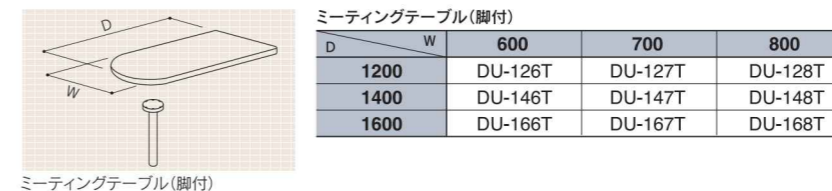

■ミーティングテーブル(脚付)