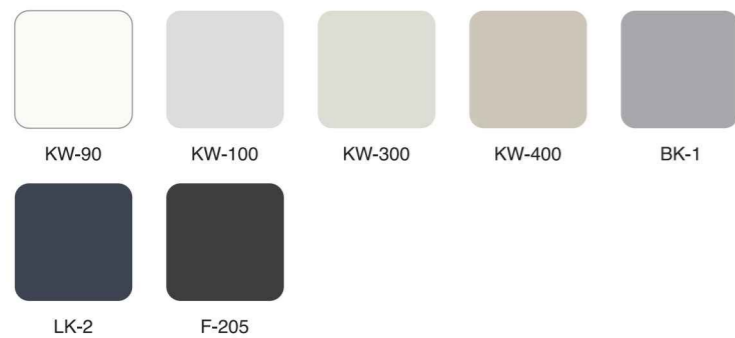

構造図

※フレームカラー(LK-2)はオプションです。
※スリットなし、Lポールになります。くわしくはお問い合わせください。

じっくりと選びたい。豊富なカラーと豊富な素材。
エコノミーな塗装鋼板カラーもラインナップ。

カラーバリエーション

標準クロス

※C-〇〇色の防炎仕様は対応できません。

オプションクロス

※防炎仕様には対応できません。

標準塗装鋼板カラー

オプション 木目プリント鋼板カラー

※2 塗装鋼板カラー(木目近似色)についてはお問い合わせください。

フレームカラー

※オプションクロスは標準クロスと生地表面意匠が異なります。標準クロスとの組み合わせや追加の際にはご確認ください。
※カラーサンプルは印刷の為、実際より異なって見える場合があります。
※上記以外にも、オプション塗装鋼板カラーを用意しております。別途カラーサンプルをご確認ください。
※オプションカラーは、価格、納期などが異なります。くわしくはお問い合わせください。
※MOL【木調】のカラーバリエーションについてはお問い合わせください。