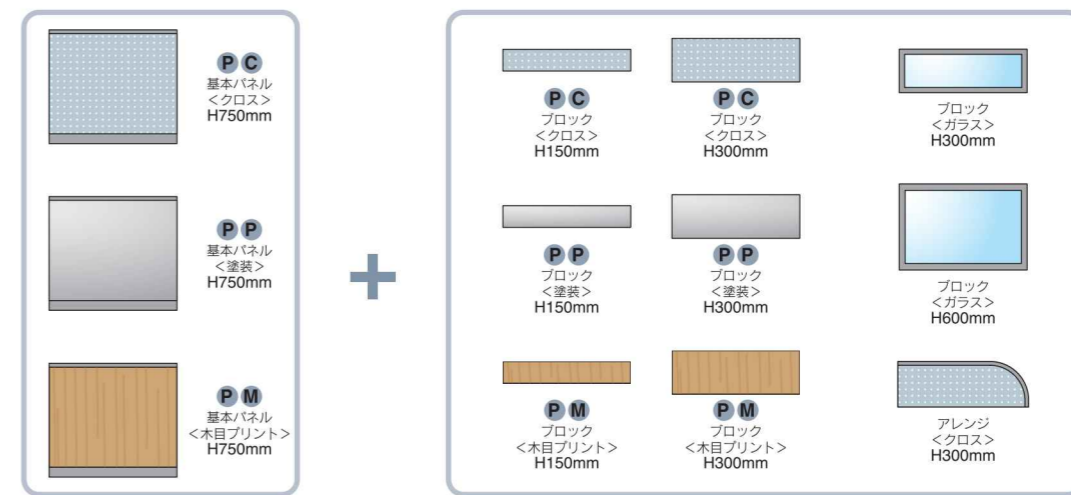

※●●の部分にイラスト下部に記されているアルファベットの品番が入ります。※対応ガラス厚 3~6.8mm※ はブラインド内蔵パネル対応範囲です。※内蔵ブラインドの昇降はできません。

自由な組み合わせで、空間に個性が生まれる。

組み合わせを楽しもう。ちょっとおしゃれに。ゆったりと気分はリフレッシュ。

コンビパネル

■平面コンビパネル

上段ガラス・下段クロス平面パネル / 上段ガラス・下段塗装平面パネル		H \ W							
		450	600	700	800	900	1000	1100	1200
H	1200	●●-1204	●●-1206	●●-1207	●●-1208	●●-1209	●●-1210	●●-1211	●●-1212
	1350	●●-1304	●●-1306	●●-1307	●●-1308	●●-1309	●●-1310	●●-1311	●●-1312
	1500	●●-1504	●●-1506	●●-1507	●●-1508	●●-1509	●●-1510	●●-1511	●●-1512
	1650	●●-1604	●●-1606	●●-1607	●●-1608	●●-1609	●●-1610	●●-1611	●●-1612
	1800	●●-1804	●●-1806	●●-1807	●●-1808	●●-1809	●●-1810	●●-1811	●●-1812
	1950	●●-1904	●●-1906	●●-1907	●●-1908	●●-1909	●●-1910	●●-1911	●●-1912
	2100	●●-2104	●●-2106	●●-2107	●●-2108	●●-2109	●●-2110	●●-2111	●●-2112

※H=1200の場合は腰パネルH=885、他は腰パネルH=1035です。※対応ガラス厚 3~6.8mm
 ※●●の部分にイラスト下部に記載されているアルファベットの品番が入ります。
 ※木目プリントにも対応します。くわしくはお問い合わせください。

ブロックパネル

■平面ブロックパネル

基本パネル / ブロック・平面パネル / ブロック・ガラス平面パネル / ブロック・クロス貼アレンジパネル		H \ W									
		400	450	600	700	800	900	1000	1100	1200	
基本パネル	750	●●-0740	●●-0704	●●-0706	●●-0707	●●-0708	●●-0709	●●-0710	●●-0711	●●-0712	
	150	●●-0140	●●-0104	●●-0106	●●-0107	●●-0108	●●-0109	●●-0110	●●-0111	●●-0112	
ブロック	300	●●-0340	●●-0304	●●-0306	●●-0307	●●-0308	●●-0309	●●-0310	●●-0311	●●-0312	
	300	PG-0340	PG-0304	PG-0306	PG-0307	PG-0308	PG-0309	PG-0310	PG-0311	PG-0312	
ブロックガラス	600	PG-0640	PG-0604	PG-0606	PG-0607	PG-0608	PG-0609	PG-0610	PG-0611	PG-0612	
	300	AP-0340	AP-0304	AP-0306	AP-0307	AP-0308	AP-0309	AP-0310	AP-0311	AP-0312	