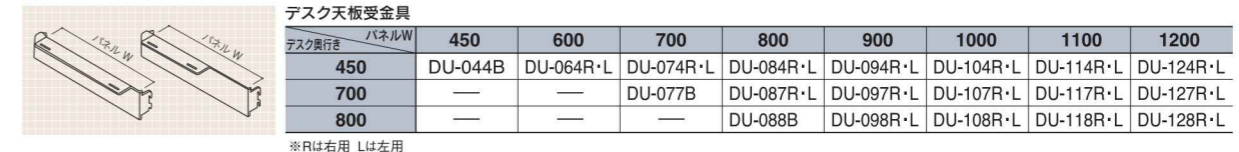

オフィスに安らぎと華やかさを与える。

パネルとの一体感がたまらない。
モールシステムデスク群。

■ドアパネル

※直線の場合にドアがある場合は、W=450mm
またはW=600mmの袖パネルを丁番側に付けてください。
※Rは右開き、Lは左開き。

■オープン枠パネル

オープン枠パネル		900	1200	1800
H	W			
1800		PO-1809	PO-1812	PO-1818
1950		PO-1909	PO-1912	PO-1918
2100		PO-2109	PO-2112	PO-2118

■吊り戸

吊り戸		900	1000	1100	1200
H	W				
1950		●●-1909R・L	●●-1910R・L	●●-1911R・L	●●-1912R・L
2100		●●-2109R・L	●●-2110R・L	●●-2111R・L	●●-2112R・L

※●●の部分にイラスト下部に表示されているアルファベットの品番が入ります。
※Rは右引き、Lは左引き。
※有効開口=W-200となります。
※スリットありのみ対応となります。くわしくはお問い合わせください。

■デスク天板/デスク脚/デスク天板補助ブラケット

D	W	450	600	700	800	900	1000	1100	1200	1400	1600	1800
450		DU-044D	DU-064D	DU-074D	DU-084D	DU-094D	DU-104D	DU-114D	DU-124D	DU-144D	DU-164D	DU-184D
700		DU-047D	DU-067D	DU-077D	DU-087D	DU-097D	DU-107D	DU-117D	DU-127D	DU-147D	DU-167D	DU-187D
800		DU-048D	DU-068D	DU-078D	DU-088D	DU-098D	DU-108D	DU-118D	DU-128D	DU-148D	DU-168D	DU-188D

■ミーティングテーブル(脚付)

■デスク天板受金具