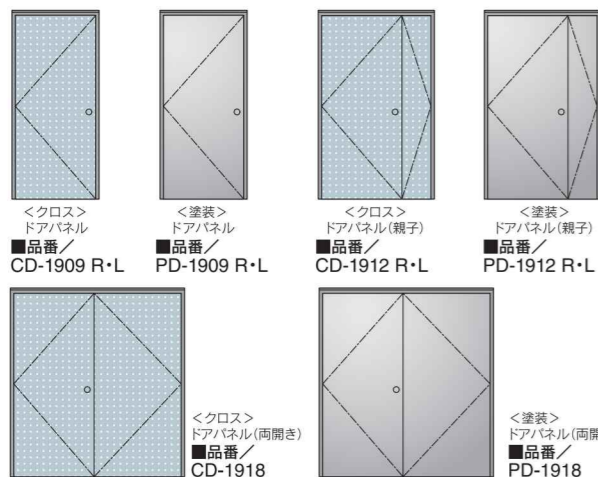

※H=1200の場合は腰パネルH=885、他は腰パネルH=1035です。※対応ガラス厚 3~6.8mm
 ※●●の部分にイラスト下部に記載されているアルファベットの品番が入ります。
 ※木目プリントにも対応します。くわしくはお問い合わせください。

ブロックパネル

■平面ブロックパネル

基本パネル / ブロック・平面パネル / ブロック・ガラス平面パネル / ブロック・クロス貼アレンジパネル		H \ W									
		400	450	600	700	800	900	1000	1100	1200	
基本パネル	750	●●-0740	●●-0704	●●-0706	●●-0707	●●-0708	●●-0709	●●-0710	●●-0711	●●-0712	
	150	●●-0140	●●-0104	●●-0106	●●-0107	●●-0108	●●-0109	●●-0110	●●-0111	●●-0112	
ブロック	300	●●-0340	●●-0304	●●-0306	●●-0307	●●-0308	●●-0309	●●-0310	●●-0311	●●-0312	
	300	PG-0340	PG-0304	PG-0306	PG-0307	PG-0308	PG-0309	PG-0310	PG-0311	PG-0312	
ブロックガラス	600	PG-0640	PG-0604	PG-0606	PG-0607	PG-0608	PG-0609	PG-0610	PG-0611	PG-0612	
	300	AP-0340	AP-0304	AP-0306	AP-0307	AP-0308	AP-0309	AP-0310	AP-0311	AP-0312	

※対応ガラス厚 3~6.8mm
 ※●●の部分にイラスト下部に記載されているアルファベットの品番が入ります。
 ※アレンジのみ<塗装>、<木目プリント>、<オプションクロス(抗ウイルスレザー)>には対応できません。

オフィスに安らぎと華やかさを与える。

パネルとの一体感がたまらない。
モールシステムデスク群。

■ドアパネル

※直線の場合にドアがある場合は、W=450mm
またはW=600mmの袖パネルを丁番側に付けてください。
※Rは右開き、Lは左開き。

■オープン枠パネル

オープン枠パネル		900	1200	1800
H	W			
1800		PO-1809	PO-1812	PO-1818
1950		PO-1909	PO-1912	PO-1918
2100		PO-2109	PO-2112	PO-2118

■吊り戸

吊り戸		900	1000	1100	1200
H	W				
1950		●●-1909R・L	●●-1910R・L	●●-1911R・L	●●-1912R・L
2100		●●-2109R・L	●●-2110R・L	●●-2111R・L	●●-2112R・L

※●●の部分にイラスト下部に表示されているアルファベットの品番が入ります。
※Rは右引き、Lは左引き。
※有効開口=W-200となります。
※スリットありのみ対応となります。くわしくはお問い合わせください。

■デスク天板/デスク脚/デスク天板補助ブラケット

D	W	450	600	700	800	900	1000	1100	1200	1400	1600	1800
450		DU-044D	DU-064D	DU-074D	DU-084D	DU-094D	DU-104D	DU-114D	DU-124D	DU-144D	DU-164D	DU-184D
700		DU-047D	DU-067D	DU-077D	DU-087D	DU-097D	DU-107D	DU-117D	DU-127D	DU-147D	DU-167D	DU-187D
800		DU-048D	DU-068D	DU-078D	DU-088D	DU-098D	DU-108D	DU-118D	DU-128D	DU-148D	DU-168D	DU-188D