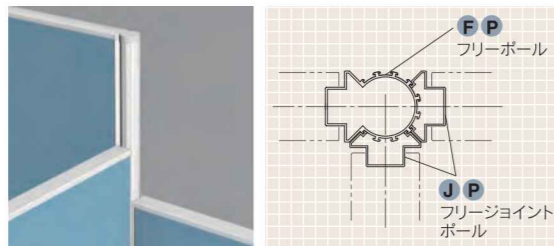

フリージョイント

F P フリージョイント 3WAY・段差