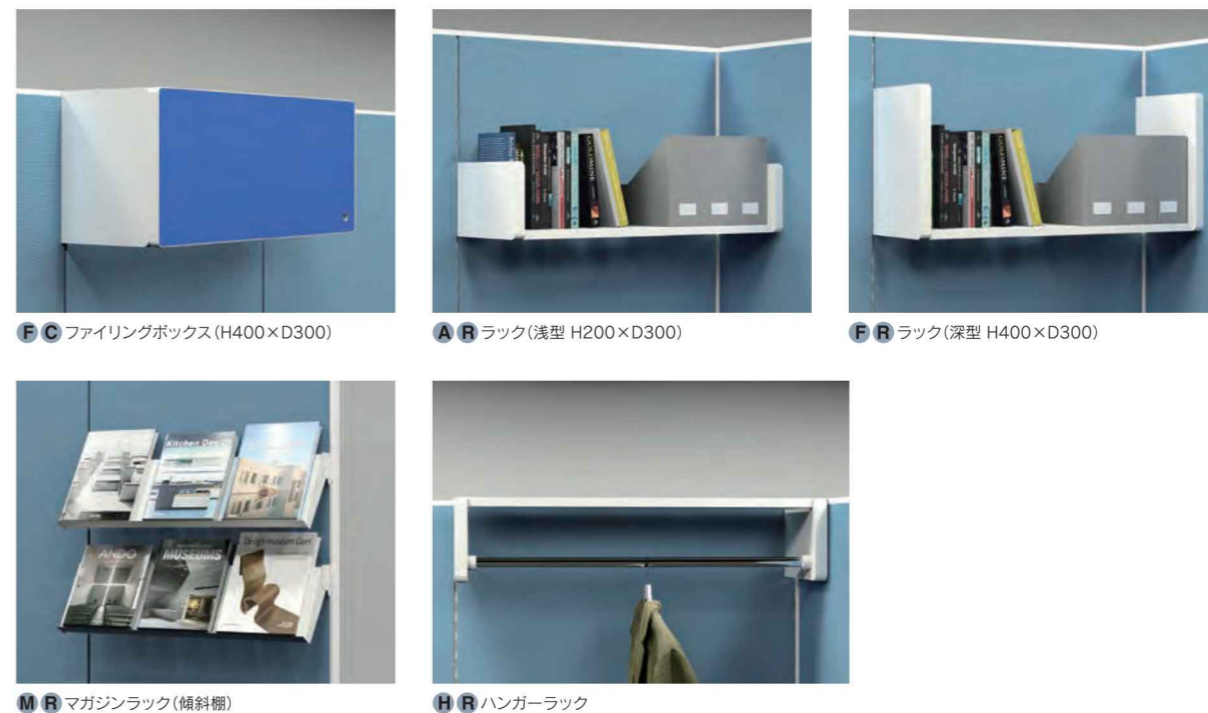

更なるシステムアップを約束するオプション群。

ファイリングラック

ファイリングボックス/ラック(浅型)/ラック(深型)/マガジンラック(傾斜棚)/ハンガーラック

W	600	700	800	900	1000	1100	1200
品番	RU-06●●	RU-07●●	RU-08●●	RU-09●●	RU-10●●	RU-11●●	RU-12●●

※●●の部分にイメージ下部に記されているアルファベットの品番が入ります。
※スリットありのみ対応となります。くわしくはお問い合わせください。
※ファイリングボックスはくオプションクロス(抗ウイルスレザ)には対応できません。くわしくはお問い合わせください。