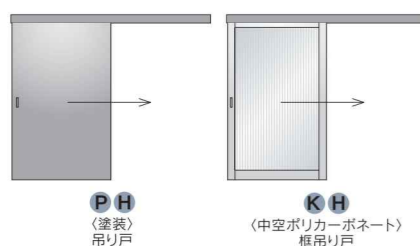

オフィスに安らぎと華やかさを与える。

パネルとの一体感がたまらない。
モールシステムデスク群。

■ドアパネル

※直線の場合にドアがある場合は、W=450mm
またはW=600mmの袖パネルを丁番側に付けてください。
※Rは右開き、Lは左開き。

■オープン枠パネル

オープン枠パネル		900	1200	1800
H	W			
1800		PO-1809	PO-1812	PO-1818
1950		PO-1909	PO-1912	PO-1918
2100		PO-2109	PO-2112	PO-2118

■吊り戸

吊り戸		900	1000	1100	1200
H	W				
1950		●●-1909R・L	●●-1910R・L	●●-1911R・L	●●-1912R・L
2100		●●-2109R・L	●●-2110R・L	●●-2111R・L	●●-2112R・L

※●●の部分にイラスト下部に表示されているアルファベットの品番が入ります。
※Rは右引き、Lは左引き。
※有効開口=W-200となります。
※スリットありのみ対応となります。くわしくはお問い合わせください。

■デスク天板/デスク脚/デスク天板補助ブラケット

D	W	450	600	700	800	900	1000	1100	1200	1400	1600	1800
450		DU-044D	DU-064D	DU-074D	DU-084D	DU-094D	DU-104D	DU-114D	DU-124D	DU-144D	DU-164D	DU-184D
700		DU-047D	DU-067D	DU-077D	DU-087D	DU-097D	DU-107D	DU-117D	DU-127D	DU-147D	DU-167D	DU-187D
800		DU-048D	DU-068D	DU-078D	DU-088D	DU-098D	DU-108D	DU-118D	DU-128D	DU-148D	DU-168D	DU-188D

■ミーティングテーブル(脚付)

■デスク天板受金具